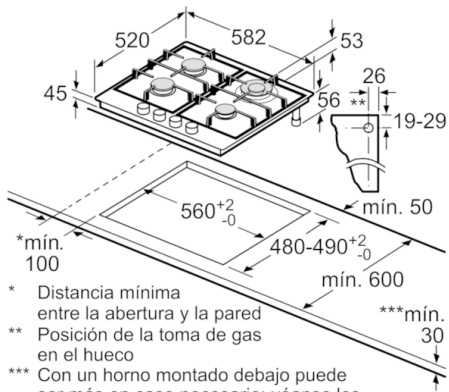

**Datos técnicos**

Familia de Producto :	Placa de gas con mandos
Tipo de construcción :	Integrable
Entrada de energía :	Gas
Número de posiciones que se pueden usar al mismo tiempo :	4
Medidas del nicho de encastre :	45 x 560-562 x 480-492
Anchura del producto :	582
Dimensiones aparato (alto, ancho, fondo (sin incluir la puerta)) (mm) :	45 x 582 x 520
Medidas del producto embalado (mm) :	141 x 651 x 578
Peso neto (kg) :	10,094
Peso bruto (kg) :	11,0
Indicador de calor residual :	No tiene
Ubicación del panel de mandos :	Frontal de placa de cocina
Material de la superficie básica :	Metallic
Color superficie superior :	Acero gas
Color del marco :	Acero gas
Certificaciones de homologacion :	CE
Longitud del cable de alimentación eléctrica (cm) :	100
Código EAN :	4242005119301
Potencia de conexión eléctrica (W) :	1
Potencia de conexión de gas (W) :	7800
Intensidad corriente eléctrica (A) :	3
Tensión (V) :	220-240
Frecuencia (Hz) :	60; 50

4 242005 119301

**Serie | 4 Placas****PGH6B5B90****Placa de gas de 60 cm de ancho****Acero inoxidable****EAN: 4242005119301****Placa de gas en acero inoxidable: alta calidad y diseño que te permitirán disfrutar de la cocción**

Serie | 4 Placas

**PGH6B5B90**

**Placa de gas de 60 cm de ancho**

**Acero inoxidable**

**EAN: 4242005119301**

\*mín.  
100

\* Distancia mínima  
entre la abertura y la pared

\*\* Posición de la toma de gas  
en el hueco

\*\*\* Con un horno montado debajo puede  
ser más en caso necesario; véanse los  
requisitos dimensionales del horno

Dimensiones en mm