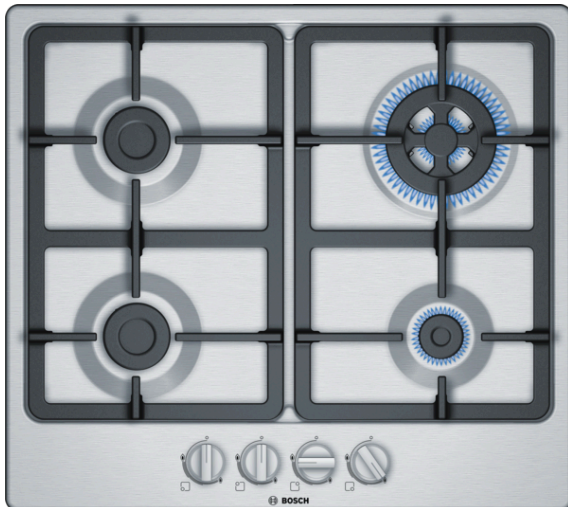

**Serie | 4**
**PGH6B5B90**
**Placa de gas de 60 cm de ancho**
**Acero inoxidable**
**EAN: 4242005119301**

**Placa de gas en acero inoxidable: alta calidad y diseño que te permitirán disfrutar de la cocción**

- **Quegador Wok:** para cocinar con una potencia de hasta 3,3 kW.
- **Parrillas de hierro fundido continuas:** estabilidad máxima
- Elegante diseño en acero inoxidable
- Mandos ergonómicos para un manejo sencillo y preciso.

**Datos técnicos**

Familia de Producto :	Placa de gas con mandos
Tipo de construcción :	Integrable
Entrada de energía :	Gas
Número de posiciones que se pueden usar al mismo tiempo :	4
Medidas del nicho de encastre :	45 x 560-562 x 480-492
Anchura del producto :	582
Dimensiones aparato (alto, ancho, fondo (sin incluir la puerta)) (mm) :	45 x 582 x 520
Medidas del producto embalado (mm) :	141 x 651 x 578
Peso neto (kg) :	10,094
Peso bruto (kg) :	11,0
Indicador de calor residual :	No tiene
Ubicación del panel de mandos :	Frontal de placa de cocina
Material de la superficie básica :	Metallic
Color superficie superior :	Acero gas
Color del marco :	Acero gas
Certificaciones de homologacion :	CE
Longitud del cable de alimentación eléctrica (cm) :	100
Código EAN :	4242005119301
Potencia de conexión eléctrica (W) :	1
Potencia de conexión de gas (W) :	7800
Intensidad corriente eléctrica (A) :	3
Tensión (V) :	220-240
Frecuencia (Hz) :	60; 50

4 242005 119301

**Serie | 4 Placas****PGH6B5B90****Placa de gas de 60 cm de ancho****Acero inoxidable****EAN: 4242005119301****Placa de gas en acero inoxidable: alta calidad y diseño que te permitirán disfrutar de la cocción**